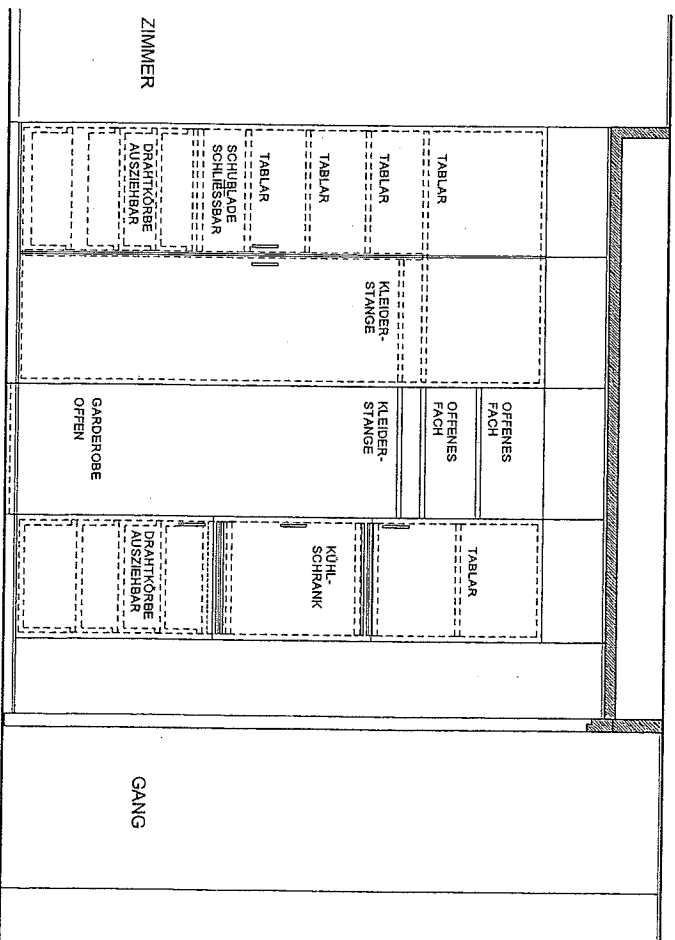

NEUBAU BETAGTENHEIM WIEDEN, BUCHS

GRUNDRISS PENSIONÄRZIMMER NEUBAU M 1:50

ARCHITEKTURBÜRO CRISTITUTZI AG 9443 WINDAU

ANSICHT EINBAUSCHRANK M 1:20

06-03-2001